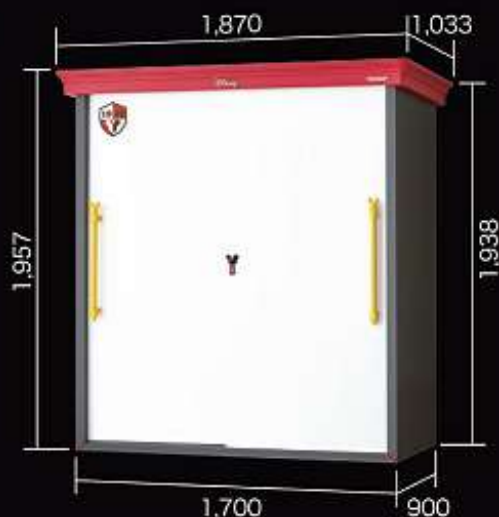

YMWD-1307A / MM

価格

¥264,000 [240,000]

¥231,000 [210,000]

標準組立費

¥29,700 [27,000]

¥26,400 [24,000]

価格は全て
税込価格 [税抜価格] です

有効開口寸法

幅 675mm × 高さ 1,779mm

幅 475mm × 高さ 1,779mm

有効室内寸法

幅 1,698mm × 奥行 792mm × 高さ 1,865mm

幅 1,298mm × 奥行 642mm × 高さ 1,865mm

床面積

1.53 m² (0.46 坪)

0.98 m² (0.3 坪)

スチール製物置

主要構造部材：溶融亜鉛めっき鋼板 (カラー鋼板)

標準

■棚板 2 枚付 (後面用)

YMWD-1307A 用：幅 646mm × 奥行 425mm

YMWD-1709A 用：幅 846mm × 奥行 425mm

棚板高さ調整はいずれの機種も 100mm ピッチ 15 段階